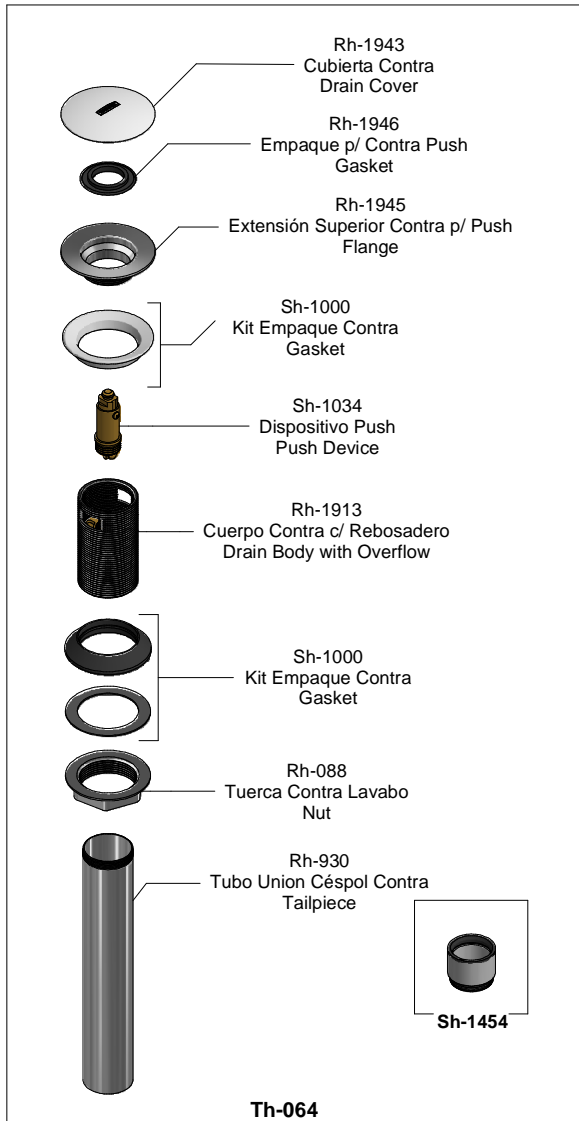

Kit de refacciones para mantenimiento preventivo. / Kit of parts for preventive maintenance.

Sub-ensambles / Sub-assemblies

Th-064
Contra de Push para Lavabo sin Rebosadero
Push Drain Lavatory without Overflow

Sh-282
Aireador
Aerator

Sh-1456
Maneral Armado
Assembly Handle

Sh-1448
Kit de Empaques
Gaskets Kit

Sh-1000
Kit Empaque Contra
Gasket

Sh-1459
Kit de Ensamble de Mantenimiento
Maintenance Assembly Kit