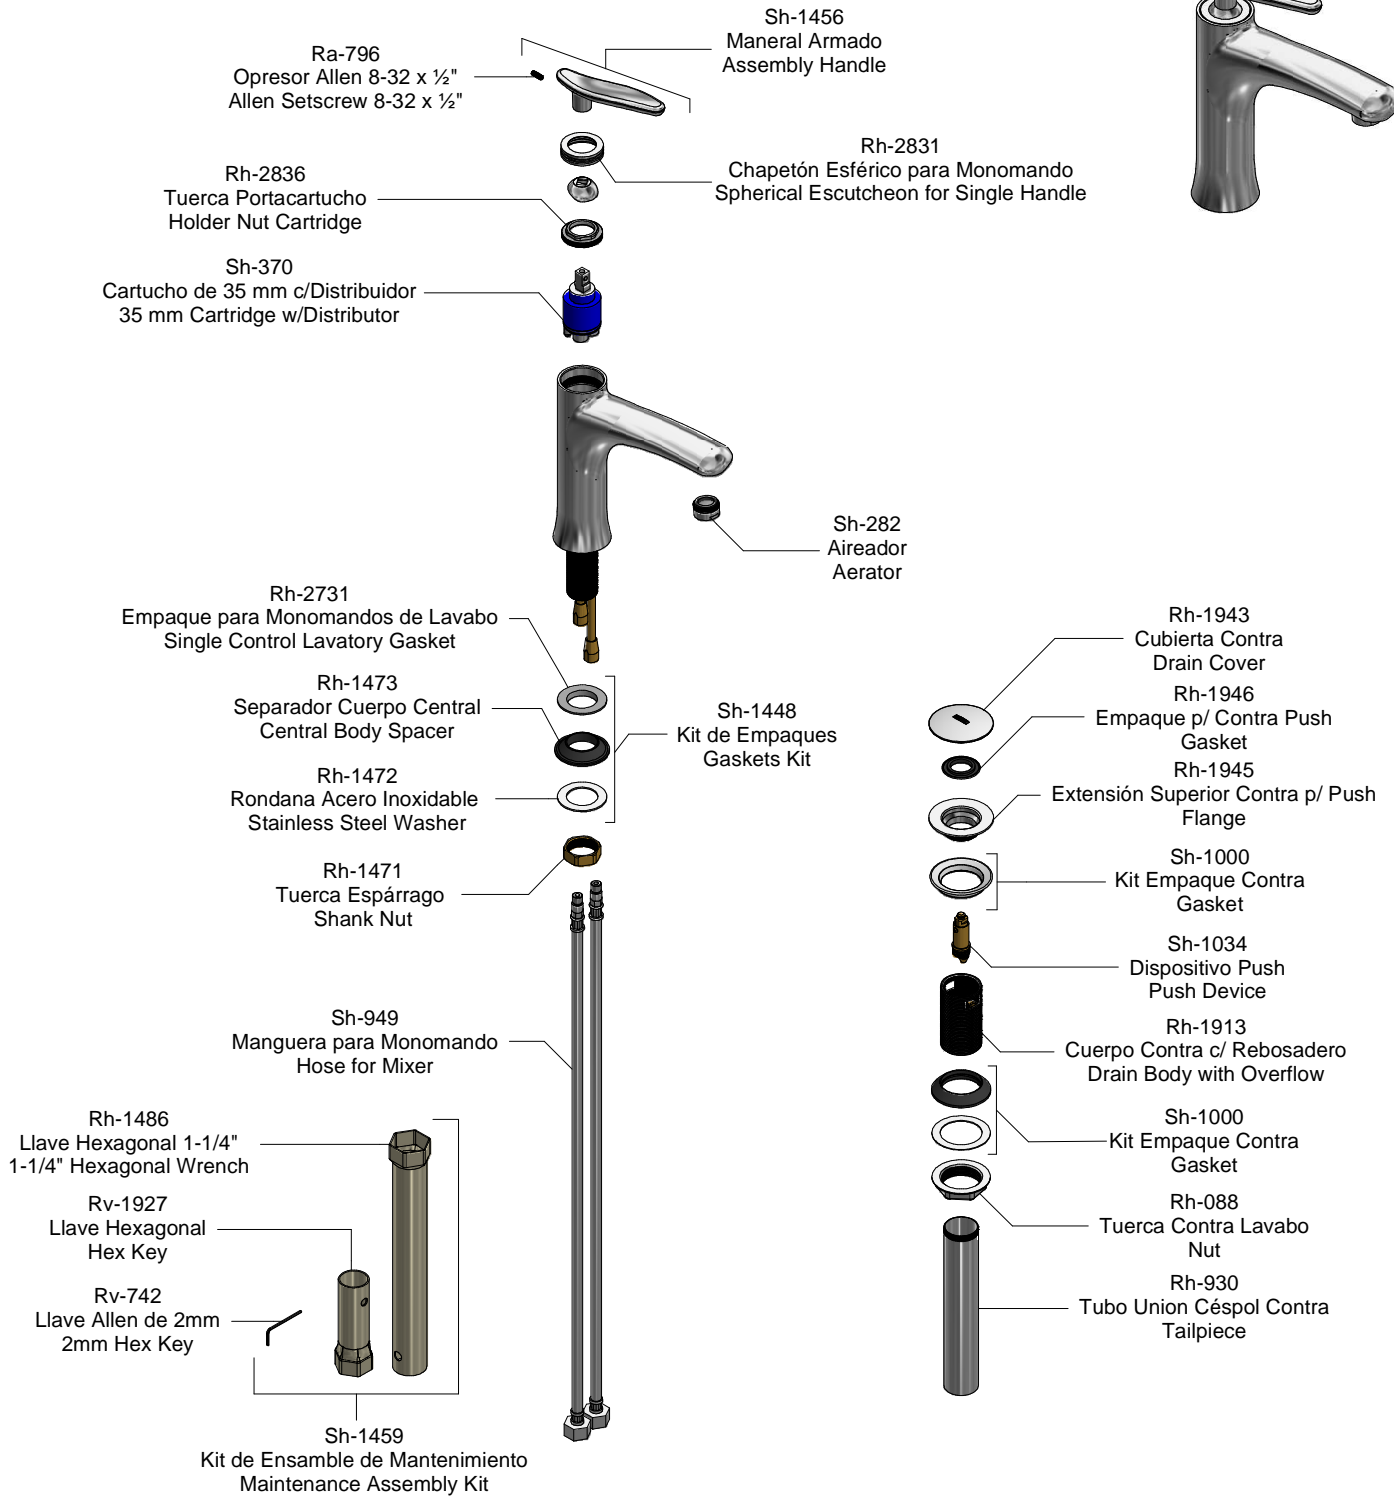

Kit de refacciones para mantenimiento preventivo. / Kit of parts for preventive maintenance.

Sub-ensambles / Sub-assemblies

Th-064
Contra de Push para Lavabo sin Rebosadero
Push Drain Lavatory without Overflow

Sh-282
Aireador
Aerator

Sh-1456
Maneral Armado
Assembly Handle

Sh-1448
Kit de Empaques
Gaskets Kit

Sh-1000
Kit Empaque Contra
Gasket

Sh-1459
Kit de Ensamble de Mantenimiento
Maintenance Assembly Kit