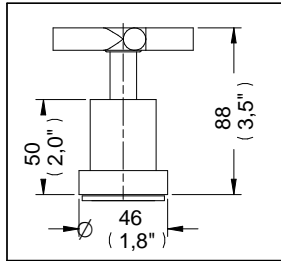

Juego de Manerales Nuva IV

Medidas Referenciales

Acot.mm.(pulg)

Despiece

ND

Clasif.	Descripción
1 Rh-741	O'ring 2-016
2 Rh-1272	Tornillo de 8-32 UNC-2A X 1 3/4"
3 Rh-1268	Vástago para Maneral Cruceta
4 Rh-1163	O'ring 2-125
5 Rh-2263	Base p/Maneral Nuva III
6 Rh-2264	Contratuerca p/ Manerales
7 Rh-1159	Empaque Base
Sub-ensamble	
Mod.	Descripción
8 Sh-1086	Botón Armado p/Maneral Nuva IV

Características y Datos Técnicos

Para Utilizarse en Ensamblajes de Taladros Separados de Lavabo, Bidet, Fregadero y Ensamblajes de Empotrar de Lavabo, Regadera y/o Tina
El Ensamble No Debe Traer Chapetón Master