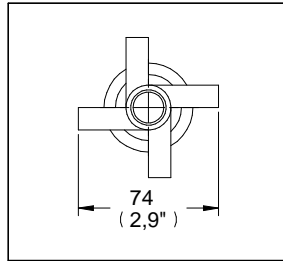

Juego de Manerales Nuva IV

Medidas Referenciales

Acot.mm.(pulg)

Despiece

ND

Clasif.	Descripción
1 Rh-741	O'ring 2-016
2 Rh-1272	Tornillo de 8-32 UNC-2A X 1 3/4"
3 Rh-1268	Vástago para Maneral Cruceta
4 Rh-1163	O'ring 2-125
5 Rh-2263	Base p/Maneral Nuva III
6 Rh-2264	Contratuerca p/ Manerales
7 Rh-1159	Empaque Base
Sub-ensamble	
Mod.	Descripción
8 Sh-1086	Botón Armado p/Maneral Nuva IV

Características y Datos Técnicos

Para Utilizarse en Ensamblajes de Taladros Separados de Lavabo, Bidet, Fregadero y Ensamblajes de Empotrar de Lavabo, Regadera y/o Tina
El Ensamble No Debe Traer Chapetón Master