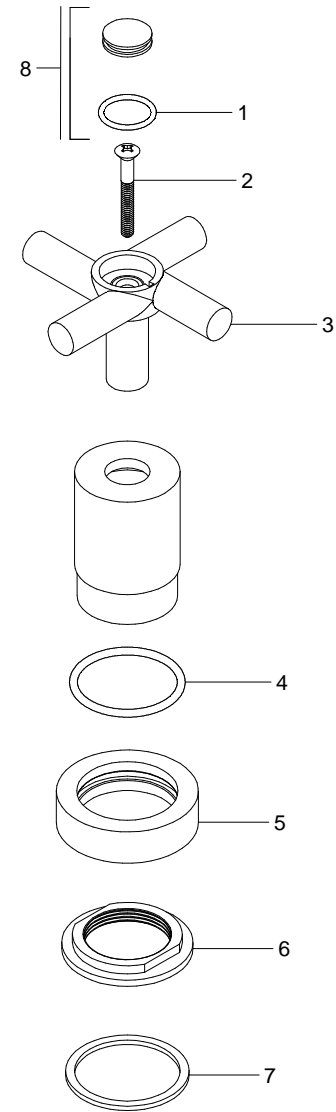

Juego de Manerales Nuva IV

Medidas Referenciales

Acot.mm.(pulg)

Despiece

ND

Clasif.	Descripción
1 Rh-741	O'ring 2-016
2 Rh-1272	Tornillo de 8-32 UNC-2A X 1 3/4"
3 Rh-1268	Vástago para Maneral Cruceta
4 Rh-1163	O'ring 2-125
5 Rh-2263	Base p/Maneral Nuva III
6 Rh-2264	Contratuerca p/ Manerales
7 Rh-1159	Empaque Base
Sub-ensamble	
Mod.	Descripción
8 Sh-1086	Botón Armado p/Maneral Nuva IV

Características y Datos Técnicos

Para Utilizarse en Ensamblajes de Taladros Separados de Lavabo, Bidet, Fregadero y Ensamblajes de Empotrar de Lavabo, Regadera y/o Tina
El Ensamble No Debe Traer Chapetón Master

Material:
Latón